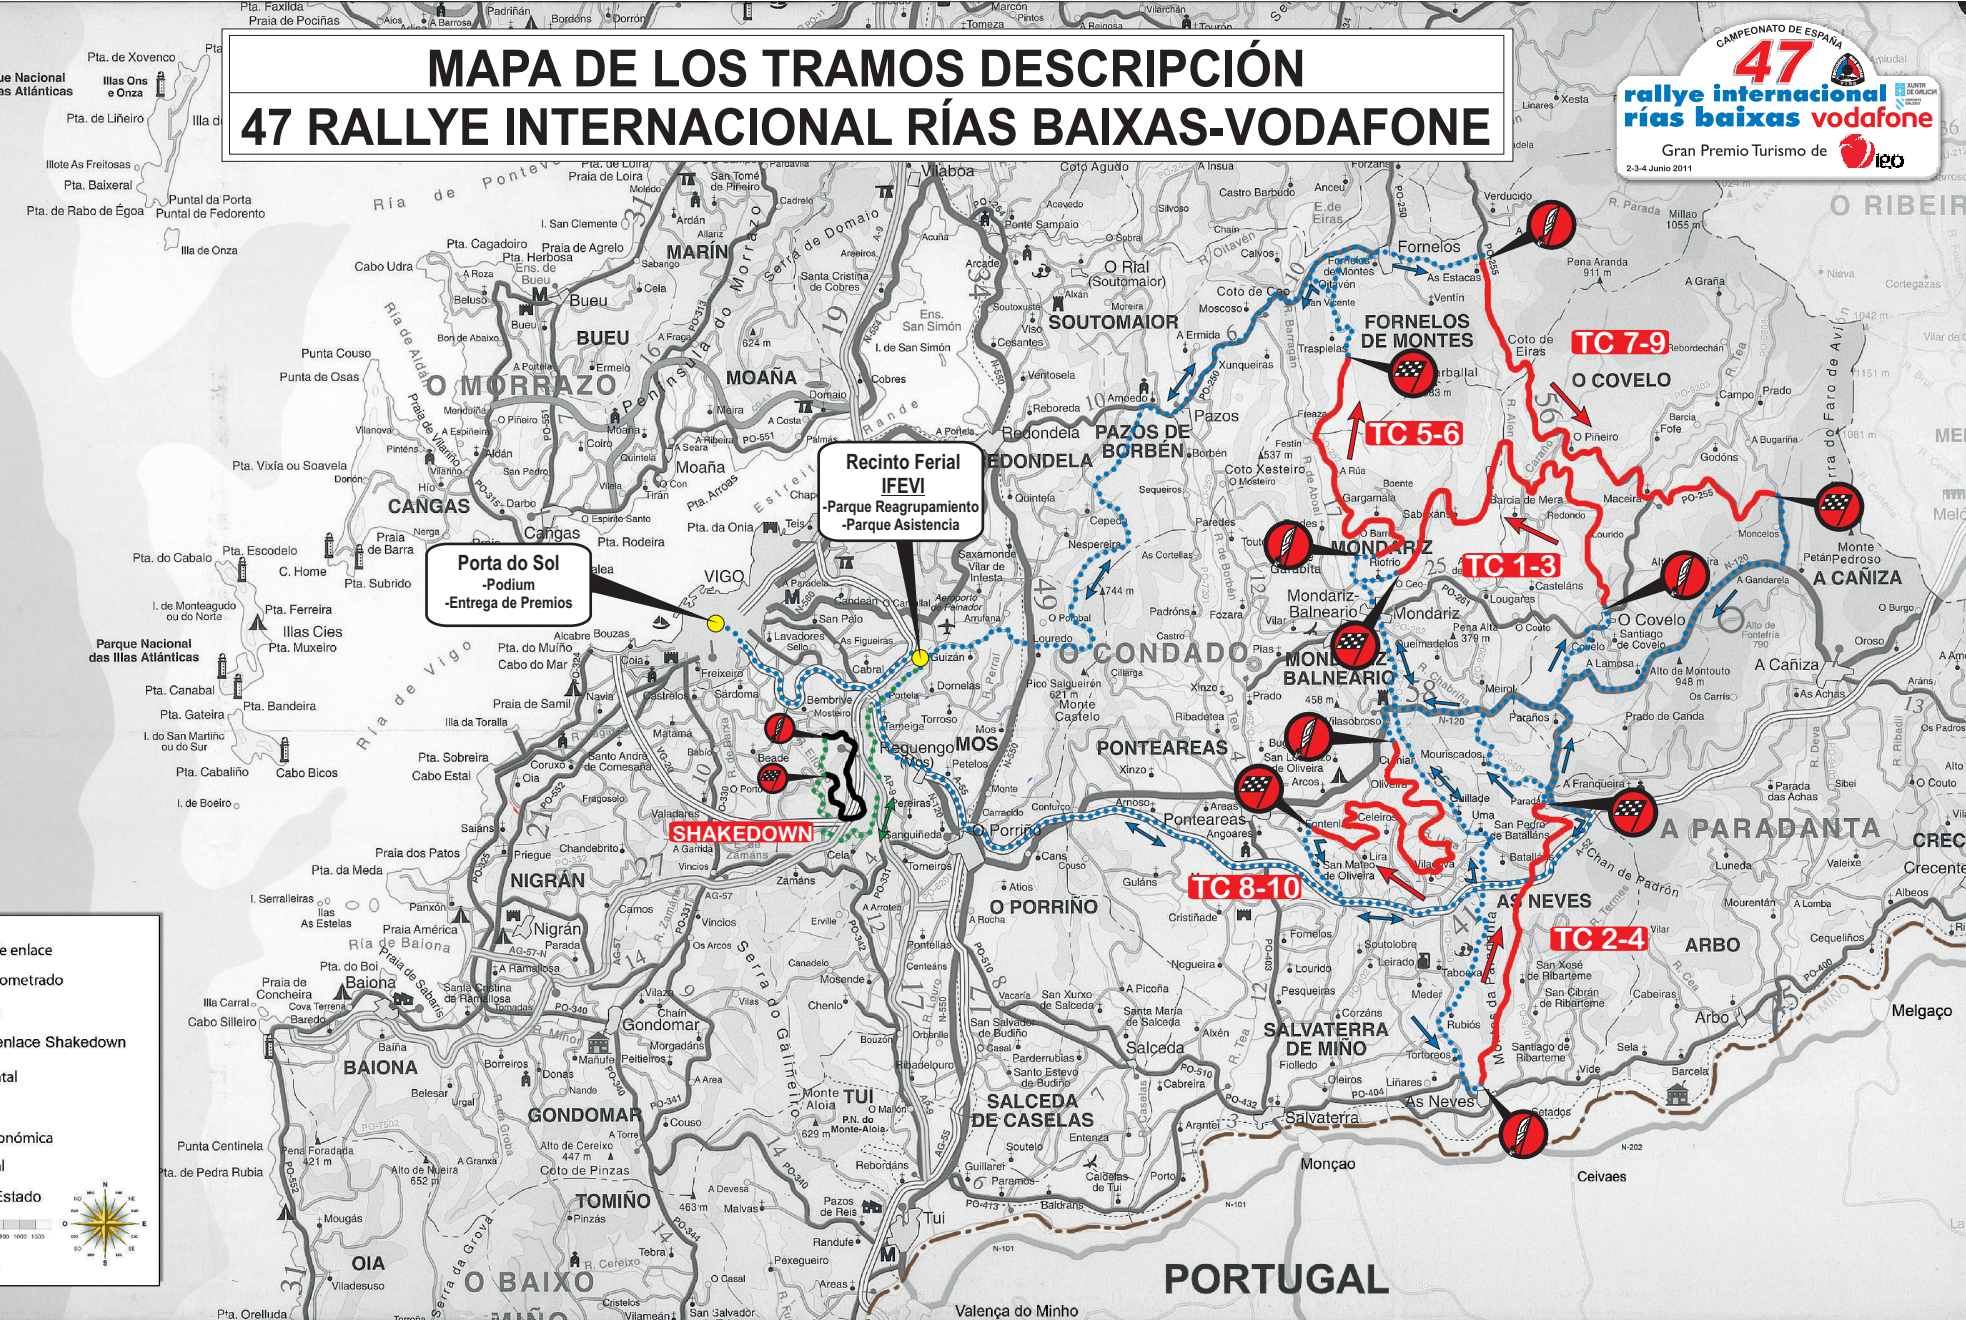

MAPA DE LOS TRAMOS DESCRIPCIÓN

47 RALLYE INTERNACIONAL RÍAS BAIXAS-VODAFONE

LEYENDA

- Recorrido de enlace
- Tramo cronometrado
- Shakedown
- Recorrido enlace Shakedown
- Estrada estatal
- Autovía
- Estrada autonómica
- Estrada local
- Limite de Estado

Sección	Descripción	Kms TC	Hora 1º
1 Sábado 04-06-11	IFEVI Salida 1ª Sección		07:30
	TC 1 Covelo	17,46	08:24
	TC 2 As Neves	14,02	09:15
	IFEVI Reagrupam. 15'		10:07

Sección	Descripción	Kms TC	Hora 1º
2 Sábado 04-06-11	IFEVI Salida 2ª Sección		10:22
	Zona Asistencia A (20')		10:42
	TC 3 Covelo	17,46	11:36
	TC 4 As Neves	14,02	12:27
	TC 5 Mondariz	11,34	13:06
IFEVI Reagrupam. 40'		13:53	

Sección	Descripción	Kms TC	Hora 1º
3 Sábado 04-06-11	IFEVI Salida 3ª Sección		14:33
	Zona Asistencia B (40')		15:13
	TC 6 Mondariz	11,34	16:02
	TC 7 Maceira	23,44	16:34
	TC 8 Pontareas	17,17	17:28
	IFEVI Reagrupam. 10'		18:18

Sección	Descripción	Kms TC	Hora 1º
4 Sábado 04-06-11	IFEVI Salida 4ª Sección		18:28
	Zona Asistencia C (20')		18:48
	TC 9 Maceira	23,44	19:27
	TC 10 Pontareas	17,17	20:21
	Zona Asistencia D (10')		21:11
	Salida Parque Asistencia		21:21
Fin Rallye Entrada C/Príncipe		21:50	
Entrega Premios Porta do Sol		22:10	