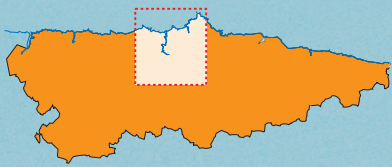

3 RALLYE DE AVILES

CAMPEONATO DE ASTURIAS 2009

	TRAMOS CRONOMETRADOS	CIERRE	PASO 1º	Km. sección
1ª Sección	TC-1 ARLOS-CORVERA	14,880 km.	08:08	09:38
	TC-2 LA PERAL	11,810 km.	08:50	10:20
2ª Sección	TC-3 ARLOS-CORVERA	14,880 km.	11:23	12:23
	TC-4 LA PERAL	11,810 km.	12:05	13:05
3ª Sección	TC-5 LA FALLONA	12,980 km.	15:04	16:34
	TC-6 SELGAS	12,440 km.	15:27	16:57
4ª Sección	TC-7 LA FALLONA	12,980 km.	18:24	19:24
	TC-8 SELGAS	12,440 km.	17:47	19:47